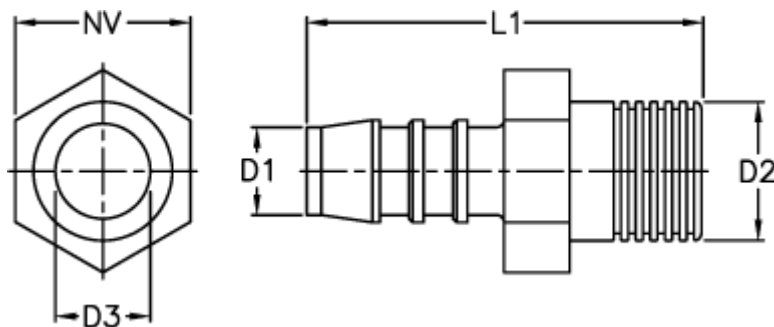

Varenummer: 027108912006

Beskrivelse: Norma slangestuds GES 6 / R3/8

Mål

D1 = 6

D2 = R3/8

D3 = 4.0

L1 = 39.0

NV = 17